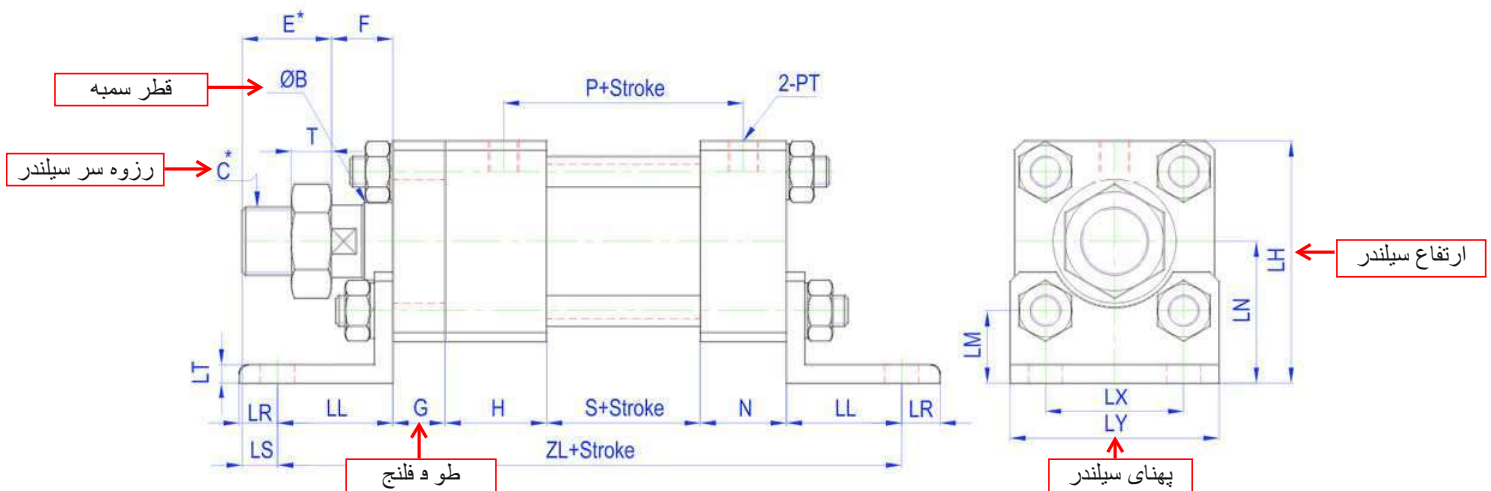

NOVIN HYDRAULIC

TYPE : NHD

SIZE	ØB	C*	E*	F*	G	H	N	LH	LN	LS	P	PT	S	T	ZL	ØLD	LL	LM	LR	LT	LX	LY
Ø40	25	M22XP1.5	40	20	17	33	28	78.5	46	22.5	76	3/8	50	13	203	11	37.5	23.5	12.5	6	45	68
Ø50	30	M26XP1.5	40	20	17	38	30	94	54	18	85	3/8	55	13	224	14	42	26	22	8	56	85
Ø63	35	M30XP1.5	45	20	17	38	30	102	57	21	85	3/8	55	13	228	16	44	26	22	8	62	95
Ø80	40	M30XP1.5	45	20	20	38	35	131	76	2	107	1/2	75	13	294	18	63	36	27	13	80	120
Ø100	50	M40XP2	55	25	20	41	37	158.5	93	14	123.5	1/2	90	15	320	20	66	45.5	24	15	100	140
Ø125	60	M50XP2	70	35	30	57	47	195	114	25	143	3/4	100	15	394	24	80	53	30	15	122	169
Ø150	80	M70XP2	80	35	30	60	50	220	125	35	135	3/4	90	20	390	28	80	53	30	20	144	200
Ø180	100	M90XP2	100	35	40	65	55	267.5	150	45	172	1	120	20	460	35	90	62.5	40	20	175	240
Ø200	100	M90XP2	100	40	40	65	60	301	170	45	175	1	120	20	475	35	95	73.5	40	25	193	265