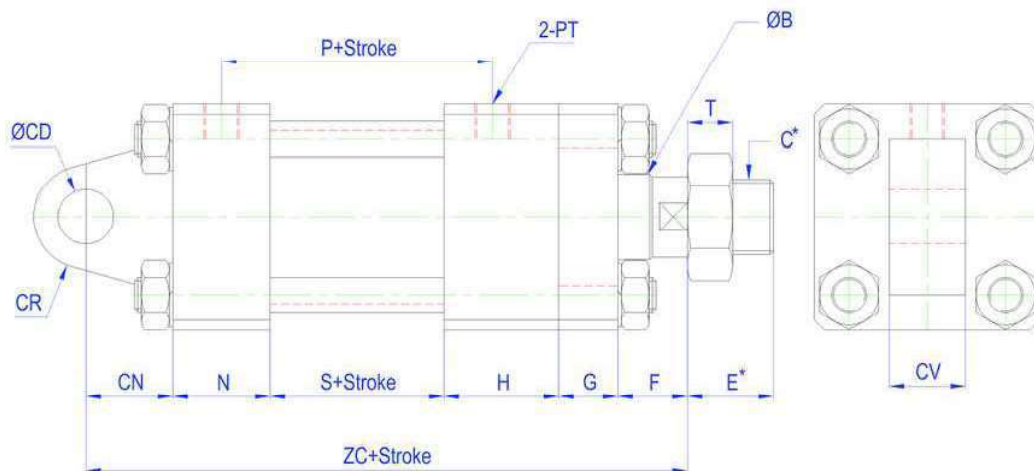

NOVIN HYDRAULIC

TYPE : NHE

SIZE BORE	ØB	C*	E*	F*	G	H	N	P	PT	S	T	ZC	ØCD	CN	CR	CV
Ø40	25	M22XP1.5	40	20	17	33	28	76	3/8	50	13	173	16	25	15	22
Ø50	30	M26XP1.5	40	20	17	38	30	85	3/8	55	13	195	20	35	20	22
Ø63	35	M30XP1.5	45	20	17	38	30	85	3/8	55	13	205	25	45	25	30
Ø80	40	M30XP1.5	45	20	20	38	35	107	1/2	75	13	238	30	50	30	35
Ø100	50	M40XP2	55	25	20	41	37	123.5	1/2	90	15	273	35	60	35	40
Ø125	60	M50XP2	70	35	30	57	47	143	3/4	100	15	339	50	70	50	55
Ø150	80	M70XP2	80	35	30	60	50	135	3/4	90	20	345	60	80	60	60
Ø180	100	M90XP2	100	35	40	65	55	172	1	120	20	415	80	100	80	80
Ø200	100	M90XP2	100	40	40	65	60	175	1	120	20	435	90	110	90	90

* The above parameters can be adjusted by special order

* پارامترهای فوق با سفارش خاص قابل تغییر می باشد.