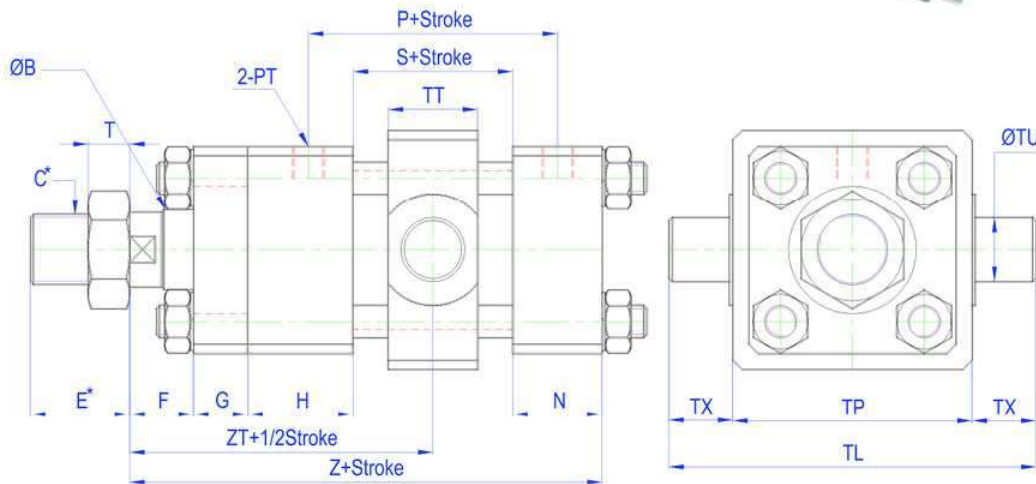

NOVIN HYDRAULIC

TYPE : NHF

SIZE BORE	ØB	C*	E*	F*	G	H	N	P	PT	S	T	Z	ZT	ØTU	TL	TP	TT	TX
Ø40	25	M22XP1.5	40	20	17	33	28	76	3/8	50	13	148	95	20	115	75	28	20
Ø50	30	M26XP1.5	40	20	17	38	30	85	3/8	55	13	160	102.5	25	140	90	33	25
Ø63	35	M30XP1.5	45	20	17	38	30	85	3/8	55	13	160	102.5	32	166	102	40	32
Ø80	40	M30XP1.5	45	20	20	38	35	107	1/2	75	13	188	115.5	32	184	120	43	32
Ø100	50	M40XP2	55	25	20	41	37	123.5	1/2	90	15	213	131	40	220	140	53	40
Ø125	60	M50XP2	70	35	30	57	47	143	3/4	100	15	269	172	50	275	175	58	50
Ø150	80	M70XP2	80	35	30	60	50	135	3/4	90	20	265	170	60	326	206	73	60
Ø180	100	M90XP2	100	35	40	65	55	172	1	120	20	315	200	80	403	243	98	80
Ø200	100	M90XP2	100	40	40	65	60	175	1	120	20	325	205	90	452	272	108	90