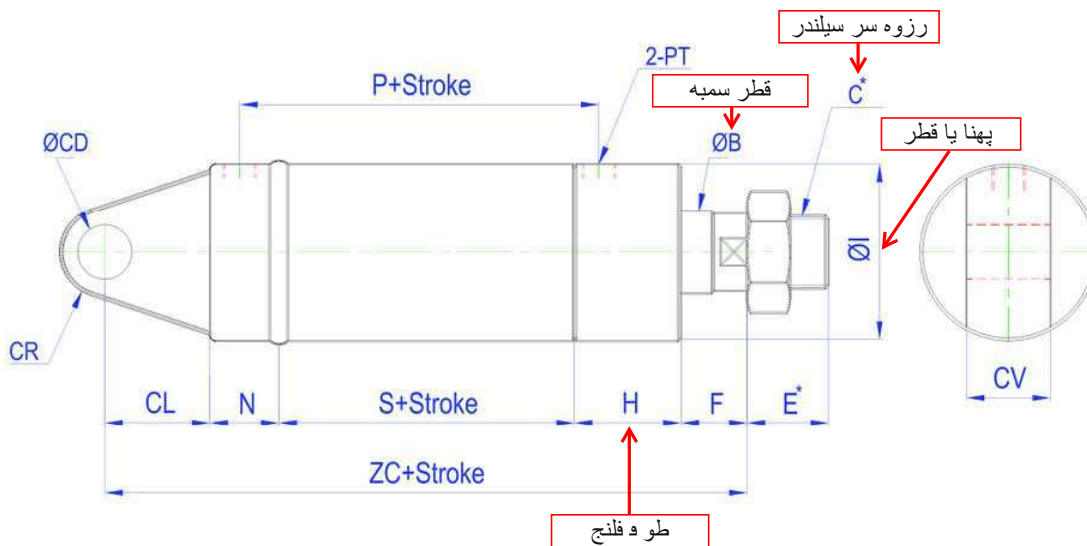

NOVIN HYDRAULIC

TYPE : NHK

SIZE	ØB	C*	E*	F*	H	ØI	N	P	PT	S	ZC	ØCD	CL	CR	CV
BORE Ø40	25	M22X1.5	40	17	50	50	25	86	3/8	61	178	16	25	18	25

* The above parameters can be adjusted by special order

* پارامترهای فوق با سفارش خاص قابل تغییر می باشد.