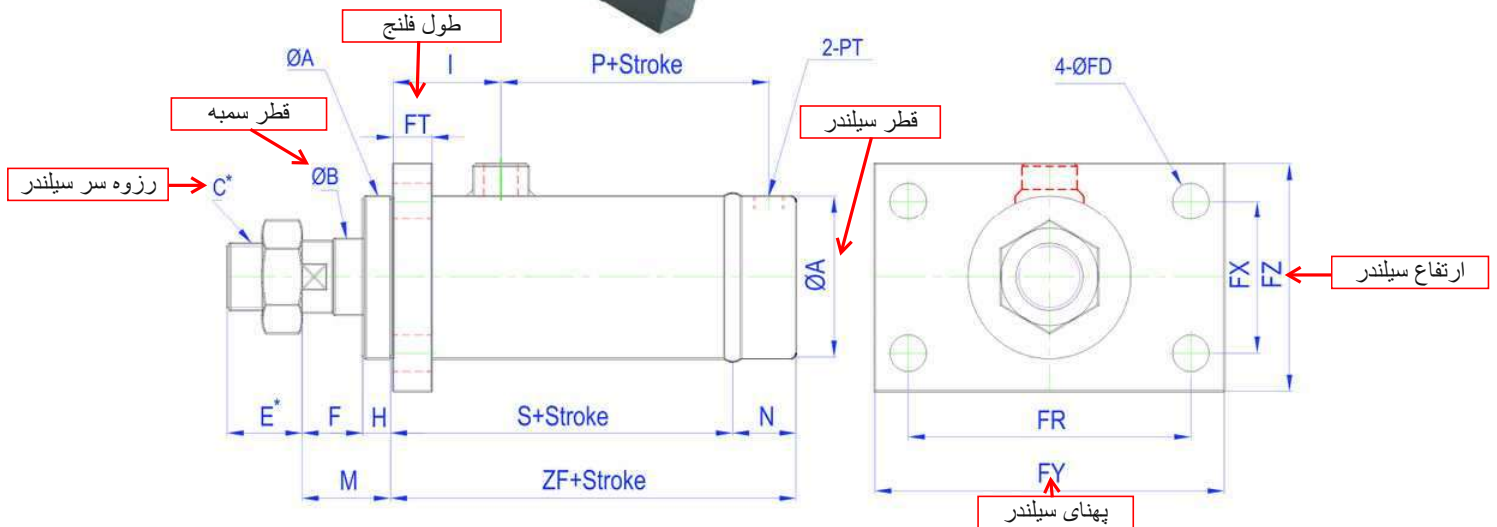

NOVIN HYDRAULIC

TYPE : NHL

SIZE BORE	ØA	ØB	C*	E*	F*	H	I	M	N	P	PT	S	ZF	ØFD	FT	FR	FX	FY	FZ
Ø50	60	35	M30X1.5	40	20	10	56	30	30	71	3/8	110	140	14	17	110	56	150	85
Ø63	73	40	M30X1.5	45	25	10	56	35	35	79	3/8	115	150	14	17	126	68	155	95
Ø80	95	50	M40X2	55	25	15	64	40	40	83	3/8	125	165	18	20	152	75	190	120
Ø100	115	60	M50X2	70	25	20	78	45	40	94	1/2	150	190	20	20	180	100	220	140
Ø125	140	80	M70X2	80	35	20	78	55	50	109	1/2	160	210	24	30	222	122	280	170

* The above parameters can be adjusted by special order

* پارامترهای فوق با سفارش خاص قابل تغییر می باشد.