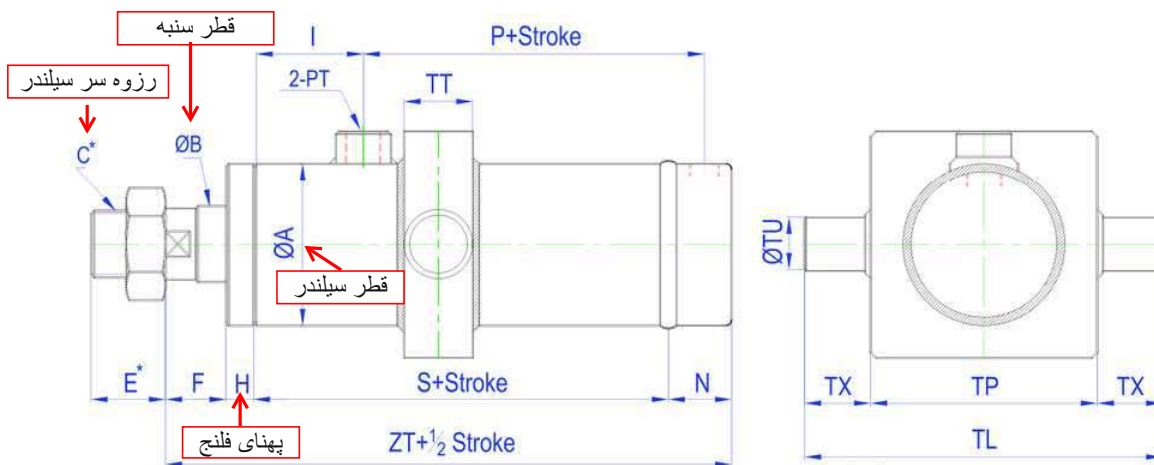

NOVIN HYDRAULIC

TYPE : NHO

SIZE BORE	ØA	ØB	C*	E*	F*	H	I	N	P	PT	S	ØTU	TP	TL	TT	TX
Ø50	60	35	M30X1.5	40	20	10	56	30	71	3/8	110	25	90	140	33	25
Ø63	73	40	M30X1.5	45	25	10	56	35	79	3/8	115	32	102	166	40	32
Ø80	95	50	M40X2	55	25	15	64	40	83	3/8	125	32	120	184	43	32
Ø100	115	60	M50X2	70	25	20	78	40	94	1/2	150	40	140	220	53	40
Ø125	140	80	M70X2	80	35	20	78	50	109	1/2	160	50	175	275	58	50