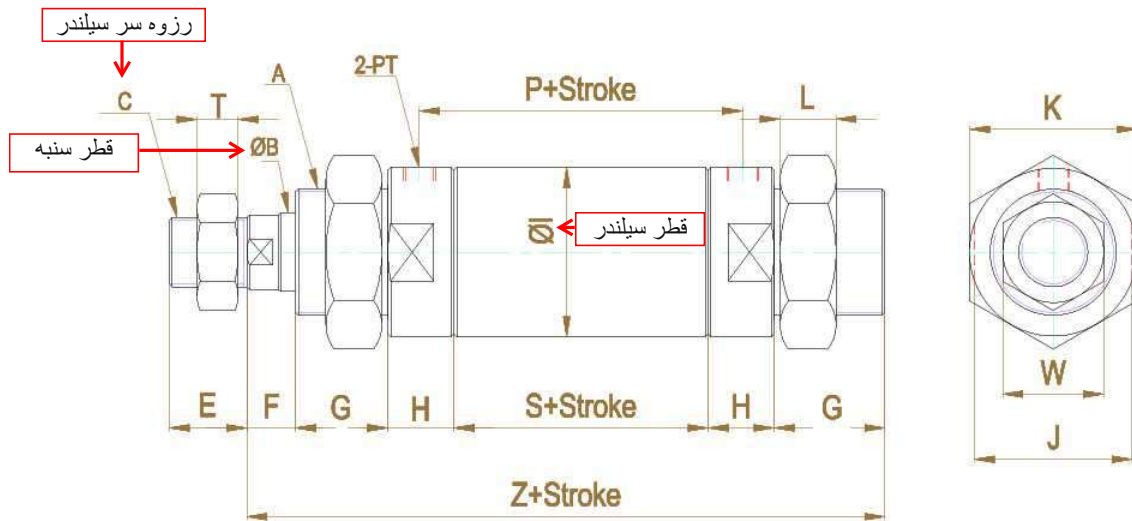

NOVIN HYDRAULIC TYPE : NHQ

SIZE BORE	A	ØB	C*	E*	F*	G	H	ØI	J	K	L	P	S	PT	W	T	Z
Ø20	M26xP1.5	12	M10xP1.25	25	12	25	15	32	27	35	13	69	54	1/8	16	8	146
Ø30	M30xP1.5	16	M14xP1.5	28	13	25	21	41	37	41	13	83	62	1/4	22	8	167
Ø40	M40xP2.0	20	M16xP1.5	28	17	25	25	50	47	55	15	87	62	3/8	23.5	8	179