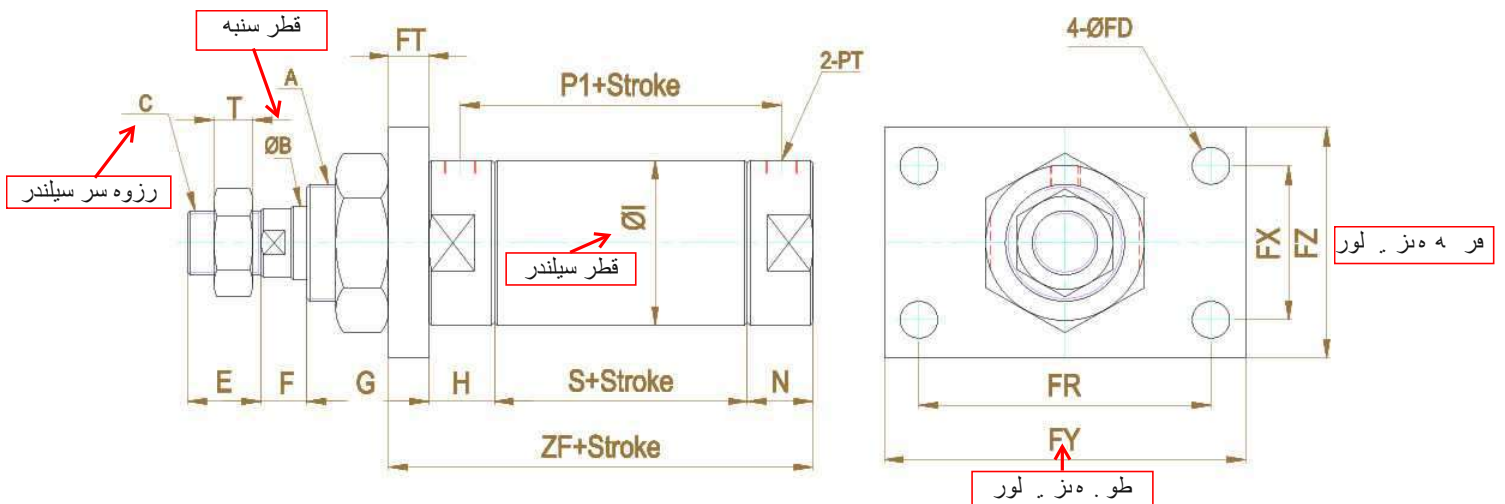

NOVIN HYDRAULIC

TYPE : NHR

SIZE BORE	A	ØB	C*	E*	F*	G	H	ØI	N	P1	PT	S	T	ZF	ØFD	FT	FR	FX	FY	FZ
Ø20	M26xP1.5	12	M10xP1.25	25	12	25	15	32	18	69	1/8	54	8	96	9	9	56	30	80	45
Ø30	M30xP1.5	16	M14xP1.5	28	13	25	21	41	24	83	1/4	62	8	116	9	9	80	34	105	50
Ø40	M40xP2.0	20	M16xP1.5	28	17	25	25	50	25	87	3/8	62	8	123	12	11	93	50	115	72

* The above parameters can be adjusted by special order

* پارامترهای فوق با سفارش خاص قابل تغییر می باشد.