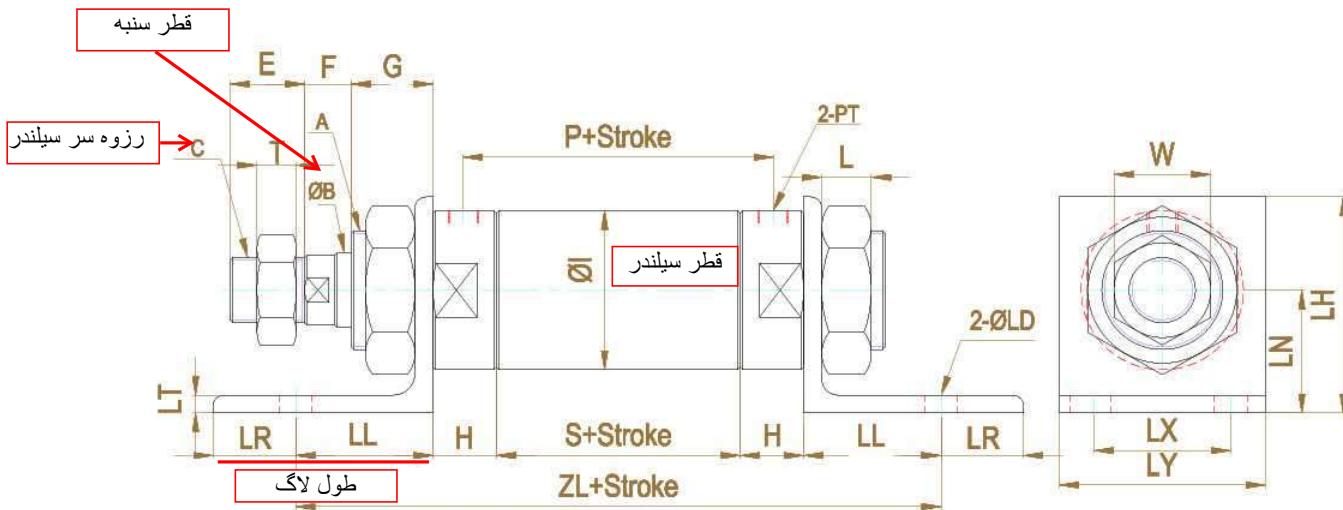

NOVIN HYDRAULIC TYPE : NHT

SIZE BORE	A	ØB	C*	E*	F*	G	H	ØI	L	P	PT	S	W	T	ZL	ØLD	LH	LN	LL	LR	LT	LX	LY
Ø20	M26xP1.5	12	M10xP1.25	25	12	25	15	32	13	69	1/8	54	16	8	123	7	55	35	19.5	10.5	4.5	40	55
Ø30	M30xP1.5	16	M14xP1.5	28	13	25	21	41	13	83	1/4	62	22	8	186	10	65	37	41	24	6	50	75
Ø40	M40xP2.0	20	M16xP1.5	28	17	25	25	50	15	87	3/8	62	23.5	8	202	12	75	47	45	30	9	60	88