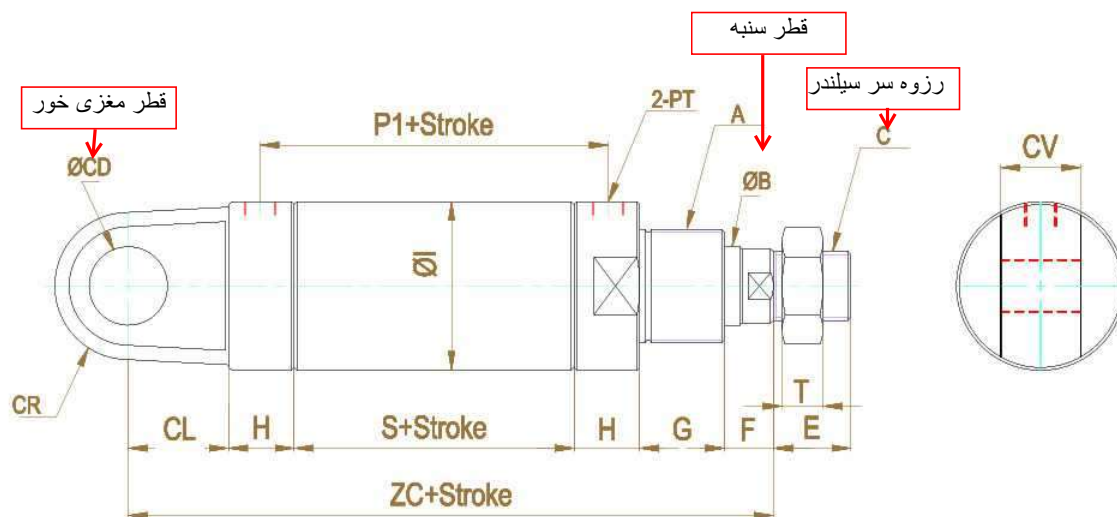

NOVIN HYDRAULIC

TYPE : NHU

SIZE BORE	A	ØB	C*	E*	F*	G	H	ØI	P	P1	PT	S	T	ZC	ØCD	CL	CR	CV
Ø20	M26xP1.5	12	M10xP1.25	25	12	25	15	32	70.5	69	1/8	54	8	136	10	15	10	15
Ø30	M30xP1.5	16	M14xP1.5	28	13	25	21	41	84.5	83	1/4	62	8	162	16	20	17	23
Ø40	M40xP2.0	20	M16xP1.5	28	17	25	25	50	89.5	87	3/8	62	8	179	16	25	18	25