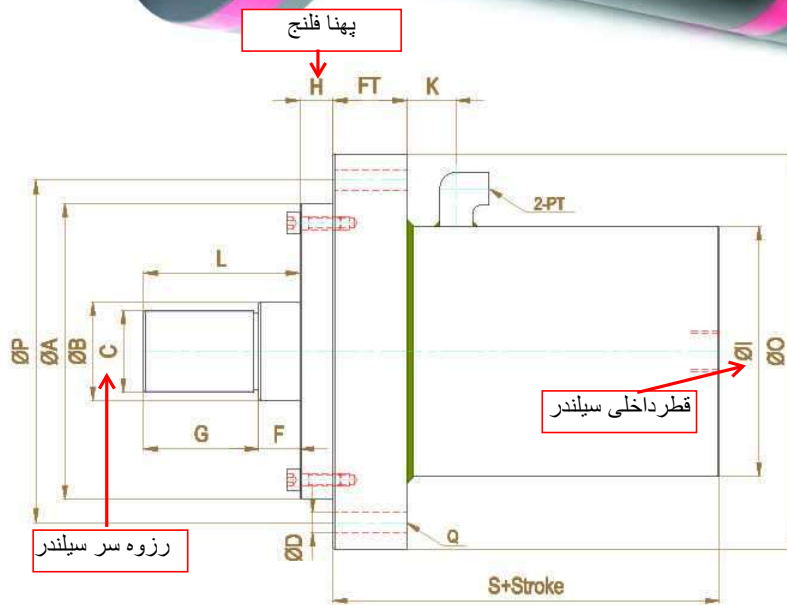

NOVIN HYDRAULIC TYPE : NHW

SIZE BORE	ØA	ØB	C*	F*	G*	L	FT	H	ØI	K	O	ØP	PT	Q	ØD	S
Ø125	180	60	M50xP2	25	70	95	45	20	152	30	240	210	3/4	6	18	190
Ø150	205	80	M70xP2	25	80	105	50	20	175	30	280	240	1	6	18	200
Ø180	245	100	M90xP2	30	100	130	60	30	216	30	320	280	1	6	18	230
Ø200	265	120	M100xP2	30	120	150	65	30	242	35	350	310	1.1/4	6	20	250
Ø225	295	140	M120xP3	30	140	170	70	35	270	35	380	340	1.1/4	8	20	260
Ø250	335	160	M140xP3	30	150	180	75	35	298	40	440	380	1.1/4	8	24	275
Ø280	365	180	M160xP4	30	160	190	80	40	330	40	500	430	1.1/2	10	26	290
Ø300	385	200	M180xP4	35	160	195	85	40	350	45	550	460	1.1/2	10	28	320

* The above parameters can be adjusted by special order

* پارامترهای فوق با سفارش خاص قابل تغییر می باشد.